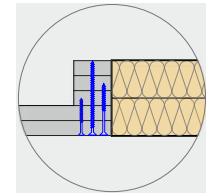

MBW
mur massif
≥ 100 mm

LBW
cloison légère
≥ 100 mm

gaine technique
≥ 2 x 20 mm

Panneau sandwich 1: Pflaum ≥ 80mm
2: Bruchzaun ≥ 80mm

MD
plafond massif
≥ 150 mm

LBD
plafond suspendu
≥ 2 x 20 mm

Situation - obturation à un seul panneau PROMASTOP®-CC 1 x 80 mm	MBW	LBW	gaine technique	sandwich 1	sandwich 2	MD	LBD
Résistance au feu - obturation vide	EI120	EI120	EI90	EI120	EI90	EI120	EI90
Dimensions maximale	3,00m ²	3,00m ²	0,60m ²	2,60m ²	0,16m ²	3,00m ²	0,72m ²
Câble avec PROMASTOP®-CC → Obturation combinée, page 5, Pos. 3							
KG1: tous les câbles sous gaine Ø ≤ 21 mm	EI90	EI90	EI90	EI90	EI90	EI90	EI90
KG2: tous les types de câbles sous gaine 21 ≤ Ø ≤ 50 mm	EI60	EI60	EI60	EI60	EI60	EI90	EI90
KG3: tous les types de câbles sous gaine 50 ≤ Ø ≤ 80 mm	EI60	EI60	EI60	EI60	EI60	EI90	EI90
KG4: Faisceau de câbles composé de câbles KG1 Ø ≤ 100 mm	EI90	EI90	EI90	EI90	EI90	EI90	EI90
KG5: tous les câbles non gainés Ø ≤ 24 mm	EI60	EI60	EI60	EI60	EI60	EI60	EI60
KG6: Tuyau/tuyau vide - acier, cuivre, plastique, U/C, Ø ≤ 16 mm	EI60	EI60	EI60	EI60	EI60	EI60	EI60
Câble avec PROMASTOP®-IM CJ21 → Obturation combinée, page 9, Pos. 5							
KG1: tous les câbles sous gaine Ø ≤ 21 mm	EI90	EI90	EI90	EI90	EI90	EI90	EI90
Tuyaux non combustibles, isolation non combustible avec PROMASTOP®-CC → Obturation combinée, page 6 - 8, Pos. 4							
Tuyaux en acier Ø ≤ 114 mm, s ≤ 14,2 mm	EI90	EI90	EI90	EI90	EI90	EI90	EI90
Tuyaux en acier Ø ≤ 220 mm, s ≤ 14,2 mm	---	---	---	---	---	---	---
Tuyaux en cuivre Ø ≤ 88,9 mm, s ≤ 14,2 mm	EI90	EI90	EI90	EI90	EI90	EI90	EI90
Tuyaux non combustibles avec isolation combustible avec PROMASTOP®-W → Obturation combinée, page 22, Pos. 9							
Tuyaux en acier Ø15 mm, s 9,0 mm - Ø108 mm, s 32,0 mm, L1	---	---	---	---	---	---	---
Tuyaux en cuivre Ø15 mm, s 9,0 mm - Ø88,9 mm, s 32,0 mm, L1	---	---	---	---	---	---	---
Tuyaux en plastique (combustible) sans isolation avec PROMASTOP®-FC → Obturation combinée, page 10 - 15, Pos. 6							
PE-HD, ABS, SAN, PVC Rohre Ø32, s 1,8 - Ø125, s7,4, FC3	EI90	EI90	EI90	EI90	EI90	EI90	EI90
PE-HD, ABS, SAN, PVC Rohre Ø50, s 1,8 - Ø200, s11,4, FC6	EI90	EI90	EI90	EI90	EI90	EI90	EI90
PP-H, PP-R Rohre Ø32, s 1,8 - Ø160, s4,0, FC3	EI90	EI90	EI90	EI90	EI90	EI90	EI90
PP-H, PP-R Rohre Ø50, s 1,8 - Ø200, s11,4, FC6	EI90	EI90	EI90	EI90	EI90	EI90	EI90
PVC-U, PVC-C Rohre Ø32, s 1,8 - Ø125, s7,1, FC3	EI90	EI90	EI90	EI90	EI90	EI90	EI90
PVC-U, PVC-C Rohre Ø50, s 1,8 - Ø250, s4,9, FC6	EI90	EI90	EI90	EI90	EI90	EI90	EI90
Poloplast POLOKAL NG Rohre Ø32, s 1,8 - Ø160, s4,9, FC3	EI90	EI90	EI90	EI90	EI90	EI90	EI90
Poloplast POLOKAL NG Rohre Ø50, s 2,0 - Ø250, s8,6, FC6	EI90	EI90	EI90	EI90	EI90	EI90	EI90
Poloplast POLOKAL XS Rohre Ø32, s 1,8 - Ø110, s3,4, FC3	EI90	EI90	EI90	EI90	EI90	EI90	EI90
Poloplast POLOKAL XS Rohre Ø50, s 2,0 - Ø110, s3,4, FC6	EI90	EI90	EI90	EI90	EI90	EI90	EI90
Poloplast POLOKAL 3S Rohre Ø75, s 3,8 - Ø160, s7,5, FC3	EI90	EI90	EI90	EI90	EI90	EI90	EI90
Poloplast POLOKAL 3S Rohre Ø75, s 3,8 - Ø160, s7,5, FC6	EI90	EI90	EI90	EI90	EI90	EI90	EI90
Poloplast POLO ECO plus Premium 10 Ø110, s 3,9 - Ø250, s8,5, FC6	---	---	---	---	---	---	---
Poloplast POLO ECO plus Prem. 10 Ø315, s 10,8 - Ø400, s13,6, FC15	---	---	---	---	---	---	---
Pipeline Master 3 Rohre Ø32, s 1,8 - Ø125, s3,5, FC3	EI90	EI90	EI90	EI90	EI90	EI90	EI90
Pipeline Master 3 Rohre Ø50, s 1,8 - Ø160, s4,4, FC6	EI90	EI90	EI90	EI90	EI90	EI90	EI90
Geberit Silent dB20 Rohre Ø56, s 3,2 - Ø110, s6,0, FC3	EI90	EI90	EI90	EI90	EI90	EI90	EI90
Geberit Silent dB20 Rohre Ø56, s 3,2 - Ø160, s7,0, FC6	EI90	EI90	EI90	EI90	EI90	EI90	EI90
Geberit Silent PP Rohre Ø32, s 2,0 - Ø125, s4,2, FC3	EI90	EI90	EI90	EI90	EI90	EI90	EI90
Geberit Silent PP Rohre Ø32, s 2,0 - Ø160, s5,2, FC6	EI90	EI90	EI90	EI90	EI90	EI90	EI90
Rehau Baupiano plus Rohre Ø40, s 1,8 - Ø200, s6,2, FC6	EI90	EI90	EI90	EI90	EI90	EI90	EI90
Nicoll dBlue plus Rohre Ø50, s 1,8 - Ø125, s3,9, FC3	EI90	EI90	EI90	EI90	EI90	EI90	EI90
Girpi Friaphon Rohre Ø52, s 2,8 - Ø110, s5,3, FC3	EI90	EI90	EI90	EI90	EI90	EI90	EI90
Girpi Friaphon Rohre Ø52, s 2,8 - Ø160, s6,3, FC3	EI90	EI90	EI90	EI90	EI90	EI90	EI90
Girpi HTA-E Rohre Ø40, s 3,0 - Ø125, s6,0, FC6	EI90	EI90	EI90	EI90	EI90	EI90	EI90
KeKelit Phonex AS Rohre Ø58, s 4,0 - Ø160, s5,3, FC6	EI90	EI90	EI90	EI90	EI90	EI90	EI90
Wavin AS Rohre Ø58, s 4,0 - Ø160, s5,3, FC6	EI90	EI90	EI90	EI90	EI90	EI90	EI90
Wavin SiTech+ Rohre Ø50, s 1,8 - Ø160, s4,9, FC3	EI90	EI90	EI90	EI90	EI90	EI90	EI90
Marley Silent Rohre Ø75, s 2,0 - Ø110, s3,0, FC6	EI90	EI90	EI90	EI90	EI90	EI90	EI90