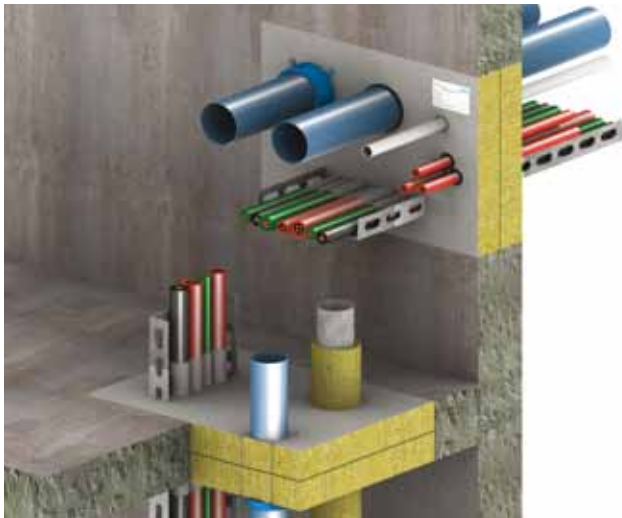

Situation - obturation à deux panneau PROMASTOP®-CC 2 x 50 mm	MBW	LBW	gaine technique	sandwich 1	sandwich 2	MD	LBD
Résistance au feu - obturation vide	EI120	EI120	EI90	EI120	EI90	EI120	EI90
Dimensions maximale	3,75m²	3,75m²	0,60m²	2,60m²	0,16m²	3,75m²	0,72m²
Câble avec PROMASTOP®-CC → Obturation combinée, page 5, Pos. 3							
KG1: tous les câbles sous gaine Ø ≤ 21 mm	EI120	EI120	EI90	EI120	EI90	EI120	EI90
KG2: tous les types de câbles sous gaine 21 ≤ Ø ≤ 50 mm	EI90	EI90	EI90	EI90	EI90	EI90	EI90
KG3: tous les types de câbles sous gaine 50 ≤ Ø ≤ 80 mm	EI90	EI90	EI90	EI90	EI90	EI90	EI90
KG4: Faisceau de câbles composé de câbles KG1 Ø ≤ 100 mm	EI120	EI120	EI120	EI120	EI120	EI120	EI120
KG5: tous les câbles non gainés Ø ≤ 24 mm	EI90	EI90	EI90	EI90	EI90	EI90	EI90
KG6: Tuyau/tuyau vide - acier, cuivre, plastique, U/C, Ø ≤ 16 mm	EI90	EI90	EI90	EI90	EI90	EI90	EI90
Câble avec PROMASTOP®-IM CJ21 → Obturation combinée, page 9, Pos. 5							
KG1: tous les câbles sous gaine Ø ≤ 21 mm	EI90	EI90	EI90	EI90	EI90	EI90	EI90
Tuyaux non combustibles, isolation non combustible avec PROMASTOP®-CC → Obturation combinée, page 6 - 8, Pos. 4							
Tuyaux en acier Ø ≤ 114 mm, s ≤ 14,2 mm	EI90	EI90	EI90	EI90	EI90	EI90	EI90
Tuyaux en acier Ø ≤ 220 mm, s ≤ 14,2 mm	EI90	EI90	EI90	EI90	EI90	EI90	EI90
Tuyaux en cuivre Ø ≤ 88,9 mm, s ≤ 14,2 mm	EI90	EI90	EI90	EI90	EI90	EI90	EI90
Tuyaux non combustibles avec isolation combustible avec PROMASTOP®-W → Obturation combinée, page 22, Pos. 9							
Tuyaux en acier Ø15 mm, s 9,0 mm - Ø108 mm, s 32,0 mm, L1	EI90	EI90	EI90	EI90	EI90	EI90	EI90
Tuyaux en cuivre Ø15 mm, s 9,0 mm - Ø88,9 mm, s 32,0 mm, L1	EI90	EI90	EI90	EI90	EI90	EI90	EI90
Tuyaux en plastique (combustible) sans isolation avec PROMASTOP®-FC → Obturation combinée, page 10 - 15, Pos. 6							
PE-HD, ABS, SAN, PVC Rohre Ø32, s 1,8 - Ø125, s7,4, FC3	EI120	EI120	EI90	EI120	EI90	EI120	EI90
PE-HD, ABS, SAN, PVC Rohre Ø50, s 1,8 - Ø200, s11,4, FC6	EI120	EI120	EI90	EI120	EI90	EI120	EI90
PP-H, PP-R Rohre Ø32, s 1,8 - Ø160, s4,0, FC3	EI120	EI120	EI90	EI120	EI90	EI120	EI90
PP-H, PP-R Rohre Ø50, s 1,8 - Ø200, s11,4, FC6	EI120	EI120	EI90	EI120	EI90	EI120	EI90
PVC-U, PVC-C Rohre Ø32, s 1,8 - Ø125, s7,1, FC3	EI120	EI120	EI90	EI120	EI90	EI120	EI90
PVC-U, PVC-C Rohre Ø50, s 1,8 - Ø250, s4,9, FC6	EI120	EI120	EI90	EI120	EI90	EI120	EI90
Poloplast POLOKAL NG Rohre Ø32, s 1,8 - Ø160, s4,9, FC3	EI120	EI120	EI90	EI120	EI90	EI120	EI90
Poloplast POLOKAL NG Rohre Ø50, s 2,0 - Ø250, s8,6, FC6	EI120	EI120	EI90	EI120	EI90	EI120	EI90
Poloplast POLOKAL XS Rohre Ø32, s 1,8 - Ø110, s3,4, FC3	EI120	EI120	EI90	EI120	EI90	EI120	EI90
Poloplast POLOKAL XS Rohre Ø50, s 2,0 - Ø110, s3,4, FC6	EI120	EI120	EI90	EI120	EI90	EI120	EI90
Poloplast POLOKAL 3S Rohre Ø75, s 3,8 - Ø160, s7,5, FC3	EI120	EI120	EI90	EI120	EI90	EI120	EI90
Poloplast POLOKAL 3S Rohre Ø75, s 3,8 - Ø160, s7,5, FC6	EI120	EI120	EI90	EI120	EI90	EI120	EI90
Poloplast POLO ECO plus Premium 10 Ø110, s 3,9 - Ø250, s8,5, FC6	EI120	EI120	EI90	EI120	EI90	EI120	EI90
Poloplast POLO ECO plus Prem. 10 Ø315, s 10,8 - Ø400, s13,6, FC15	EI120	EI120	EI90	EI120	EI90	EI120	EI90
Pipelife Master 3 Rohre Ø32, s 1,8 - Ø125, s3,5, FC3	EI120	EI120	EI90	EI120	EI90	EI120	EI90
Pipelife Master 3 Rohre Ø50, s 1,8 - Ø160, s4,4, FC6	EI120	EI120	EI90	EI120	EI90	EI120	EI90
Geberit Silent dB20 Rohre Ø56, s 3,2 - Ø110, s6,0, FC3	EI120	EI120	EI90	EI120	EI90	EI120	EI90
Geberit Silent dB20 Rohre Ø56, s 3,2 - Ø160, s7,0, FC6	EI120	EI120	EI90	EI120	EI90	EI120	EI90
Geberit Silent PP Rohre Ø32, s 2,0 - Ø125, s4,2, FC3	EI120	EI120	EI90	EI120	EI90	EI120	EI90
Geberit Silent PP Rohre Ø32, s 2,0 - Ø160, s5,2, FC6	EI120	EI120	EI90	EI120	EI90	EI120	EI90
Rehau Baupiano plus Rohre Ø40, s 1,8 - Ø200, s6,2, FC6	EI120	EI120	EI90	EI120	EI90	EI120	EI90
Nicoll dBlue plus Rohre Ø50, s 1,8 - Ø125, s3,9, FC3	EI120	EI120	EI90	EI120	EI90	EI120	EI90
Girpi Friaphon Rohre Ø52, s 2,8 - Ø110, s5,3, FC3	EI120	EI120	EI90	EI120	EI90	EI120	EI90
Girpi Friaphon Rohre Ø52, s 2,8 - Ø160, s6,3, FC3	EI120	EI120	EI90	EI120	EI90	EI120	EI90
Girpi HTA-E Rohre Ø40, s 3,0 - Ø125, s6,0, FC6	EI120	EI120	EI90	EI120	EI90	EI120	EI90
KeKelit Phonex AS Rohre Ø58, s 4,0 - Ø160, s5,3, FC6	EI120	EI120	EI90	EI120	EI90	EI120	EI90
Wavin AS Rohre Ø58, s 4,0 - Ø160, s5,3, FC6	EI120	EI120	EI90	EI120	EI90	EI120	EI90
Wavin SiTech+ Rohre Ø50, s 1,8 - Ø160, s4,9, FC3	EI120	EI120	EI90	EI120	EI90	EI120	EI90
Marley Silent Rohre Ø75, s 2,0 - Ø110, s3,0, FC6	EI120	EI120	EI90	EI120	EI90	EI120	EI90