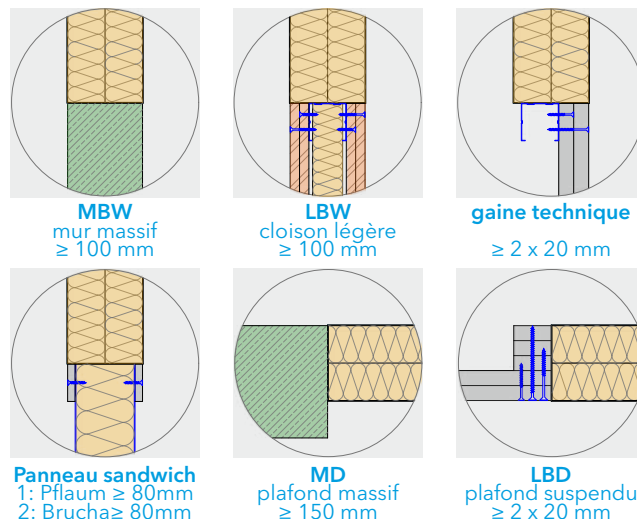

Promat

Vue d'ensemble PROMASTOP[®]-CC

Protection incendie dans les bâtiments

CORRECT.SÛR.

MBW
mur massif
≥ 100 mm

LBW
cloison légère
≥ 100 mm

gaine technique
≥ 2 x 20 mm

Panneau sandwich
1: Pflaum ≥ 80mm
2: Bruchzaun ≥ 80mm