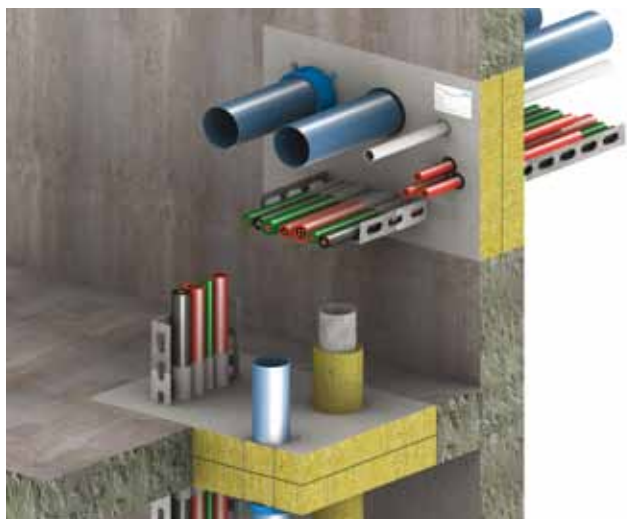

Promat

Vue d'ensemble PROMASTOP[®]-CC

Protection incendie dans les bâtiments

CORRECT.SÛR.

MBW
mur massif
≥ 100 mm

LBW
cloison légère
≥ 100 mm

gaine technique
≥ 2 x 20 mm

Panneau sandwich
1: Pflaum ≥ 80mm
2: Bruchzaun ≥ 80mm