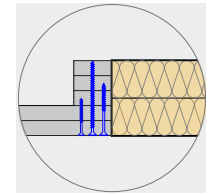

MBW
mur massif
≥ 100 mm

LBW
cloison légère
≥ 100 mm

gaine technique
≥ 2 x 20 mm

Panneau sandwich
1: Pflaum ≥ 80mm
2: Bruch ≥ 80mm

MD
plafond massif
≥ 150 mm

LBD
plafond suspendu
≥ 2 x 20 mm

Situation - obturation à deux panneau PROMASTOP®-CC 2 x 50 mm	MBW	LBW	gaine technique	sandwich 1	sandwich 2	MD	LBD
Résistance au feu - obturation vide	EI120	EI120	EI90	EI120	EI90	EI120	EI90
Dimensions maximale	3,75m ²	3,75m ²	0,60m ²	2,60m ²	0,16m ²	3,75m ²	0,72m ²
Câble avec PROMASTOP®-CC → Obturation combinée, page 5, Pos. 3							
KG1: tous les câbles sous gaine Ø ≤ 21 mm	EI120	EI120	EI90	EI120	EI90	EI120	EI90
KG2: tous les types de câbles sous gaine 21 ≤ Ø ≤ 50 mm	EI90	EI90	EI90	EI90	EI90	EI90	EI90
KG3: tous les types de câbles sous gaine 50 ≤ Ø ≤ 80 mm	EI90	EI90	EI90	EI90	EI90	EI90	EI90
KG4: Faisceau de câbles composé de câbles KG1 Ø ≤ 100 mm	EI120	EI120	EI120	EI120	EI120	EI120	EI120
KG5: tous les câbles non gainés Ø ≤ 24 mm	EI90	EI90	EI90	EI90	EI90	EI90	EI90
KG6: Tuyau/tuyau vide - acier, cuivre, plastique, U/C, Ø ≤ 16 mm	EI90	EI90	EI90	EI90	EI90	EI90	EI90
Câble avec PROMASTOP®-IM CJ21 → Obturation combinée, page 9, Pos. 5							
KG1: tous les câbles sous gaine Ø ≤ 21 mm	EI90	EI90	EI90	EI90	EI90	EI90	EI90
Tuyaux non combustibles, isolation non combustible avec PROMASTOP®-CC → Obturation combinée, page 6 - 8, Pos. 4							
Tuyaux en acier Ø ≤ 114 mm, s ≤ 14,2 mm	EI90	EI90	EI90	EI90	EI90	EI90	EI90
Tuyaux en acier Ø ≤ 220 mm, s ≤ 14,2 mm	EI90	EI90	EI90	EI90	EI90	EI90	EI90
Tuyaux en cuivre Ø ≤ 88,9 mm, s ≤ 14,2 mm	EI90	EI90	EI90	EI90	EI90	EI90	EI90
Tuyaux non combustibles avec isolation combustible avec PROMASTOP®-W → Obturation combinée, page 22, Pos. 9							
Tuyaux en acier Ø15 mm, s 9,0 mm - Ø108 mm, s 32,0 mm, L1	EI90	EI90	EI90	EI90	EI90	EI90	EI90
Tuyaux en cuivre Ø15 mm, s 9,0 mm - Ø88,9 mm, s 32,0 mm, L1	EI90	EI90	EI90	EI90	EI90	EI90	EI90
Tuyaux en plastique (combustible) sans isolation avec PROMASTOP®-FC → Obturation combinée, page 10 - 15, Pos. 6							
PE-HD, ABS, SAN, PVC Rohre Ø32, s 1,8 - Ø125, s7,4, FC3	EI120	EI120	EI90	EI120	EI90	EI120	EI90
PE-HD, ABS, SAN, PVC Rohre Ø50, s 1,8 - Ø200, s11,4, FC6	EI120	EI120	EI90	EI120	EI90	EI120	EI90
PP-H, PP-R Rohre Ø32, s 1,8 - Ø160, s4,0, FC3	EI120	EI120	EI90	EI120	EI90	EI120	EI90
PP-H, PP-R Rohre Ø50, s 1,8 - Ø200, s11,4, FC6	EI120	EI120	EI90	EI120	EI90	EI120	EI90
PVC-U, PVC-C Rohre Ø32, s 1,8 - Ø125, s7,1, FC3	EI120	EI120	EI90	EI120	EI90	EI120	EI90
PVC-U, PVC-C Rohre Ø50, s 1,8 - Ø250, s4,9, FC6	EI120	EI120	EI90	EI120	EI90	EI120	EI90
Poloplast POLOKAL NG Rohre Ø32, s 1,8 - Ø160, s4,9, FC3	EI120	EI120	EI90	EI120	EI90	EI120	EI90
Poloplast POLOKAL NG Rohre Ø50, s 2,0 - Ø250, s8,6, FC6	EI120	EI120	EI90	EI120	EI90	EI120	EI90
Poloplast POLOKAL XS Rohre Ø32, s 1,8 - Ø110, s3,4, FC3	EI120	EI120	EI90	EI120	EI90	EI120	EI90
Poloplast POLOKAL XS Rohre Ø50, s 2,0 - Ø110, s3,4, FC6	EI120	EI120	EI90	EI120	EI90	EI120	EI90
Poloplast POLOKAL 3S Rohre Ø75, s 3,8 - Ø160, s7,5, FC3	EI120	EI120	EI90	EI120	EI90	EI120	EI90
Poloplast POLOKAL 3S Rohre Ø75, s 3,8 - Ø160, s7,5, FC6	EI120	EI120	EI90	EI120	EI90	EI120	EI90
Poloplast POLO ECO plus Premium 10 Ø110, s 3,9 - Ø250, s8,5, FC6	EI120	EI120	EI90	EI120	EI90	EI120	EI90
Poloplast POLO ECO plus Prem. 10 Ø315, s 10,8 - Ø400, s13,6, FC15	EI120	EI120	EI90	EI120	EI90	EI120	EI90
Pipelife Master 3 Rohre Ø32, s 1,8 - Ø125, s3,5, FC3	EI120	EI120	EI90	EI120	EI90	EI120	EI90
Pipelife Master 3 Rohre Ø50, s 1,8 - Ø160, s4,4, FC6	EI120	EI120	EI90	EI120	EI90	EI120	EI90
Geberit Silent dB20 Rohre Ø56, s 3,2 - Ø110, s6,0, FC3	EI120	EI120	EI90	EI120	EI90	EI120	EI90
Geberit Silent dB20 Rohre Ø56, s 3,2 - Ø160, s7,0, FC6	EI120	EI120	EI90	EI120	EI90	EI120	EI90
Geberit Silent PP Rohre Ø32, s 2,0 - Ø125, s4,2, FC3	EI120	EI120	EI90	EI120	EI90	EI120	EI90
Geberit Silent PP Rohre Ø32, s 2,0 - Ø160, s5,2, FC6	EI120	EI120	EI90	EI120	EI90	EI120	EI90
Rehau Baupiano plus Rohre Ø40, s 1,8 - Ø200, s6,2, FC6	EI120	EI120	EI90	EI120	EI90	EI120	EI90
Nicoll dBlue plus Rohre Ø50, s 1,8 - Ø125, s3,9, FC3	EI120	EI120	EI90	EI120	EI90	EI120	EI90
Girpi Friaphon Rohre Ø52, s 2,8 - Ø110, s5,3, FC3	EI120	EI120	EI90	EI120	EI90	EI120	EI90
Girpi Friaphon Rohre Ø52, s 2,8 - Ø160, s6,3, FC3	EI120	EI120	EI90	EI120	EI90	EI120	EI90
Girpi HTA-E Rohre Ø40, s 3,0 - Ø125, s6,0, FC6	EI120	EI120	EI90	EI120	EI90	EI120	EI90
KeKelit Phonex AS Rohre Ø58, s 4,0 - Ø160, s5,3, FC6	EI120	EI120	EI90	EI120	EI90	EI120	EI90
Wavin AS Rohre Ø58, s 4,0 - Ø160, s5,3, FC6	EI120	EI120	EI90	EI120	EI90	EI120	EI90
Wavin SiTech+ Rohre Ø50, s 1,8 - Ø160, s4,9, FC3	EI120	EI120	EI90	EI120	EI90	EI120	EI90
Marley Silent Rohre Ø75, s 2,0 - Ø110, s3,0, FC6	EI120	EI120	EI90	EI120	EI90	EI120	EI90